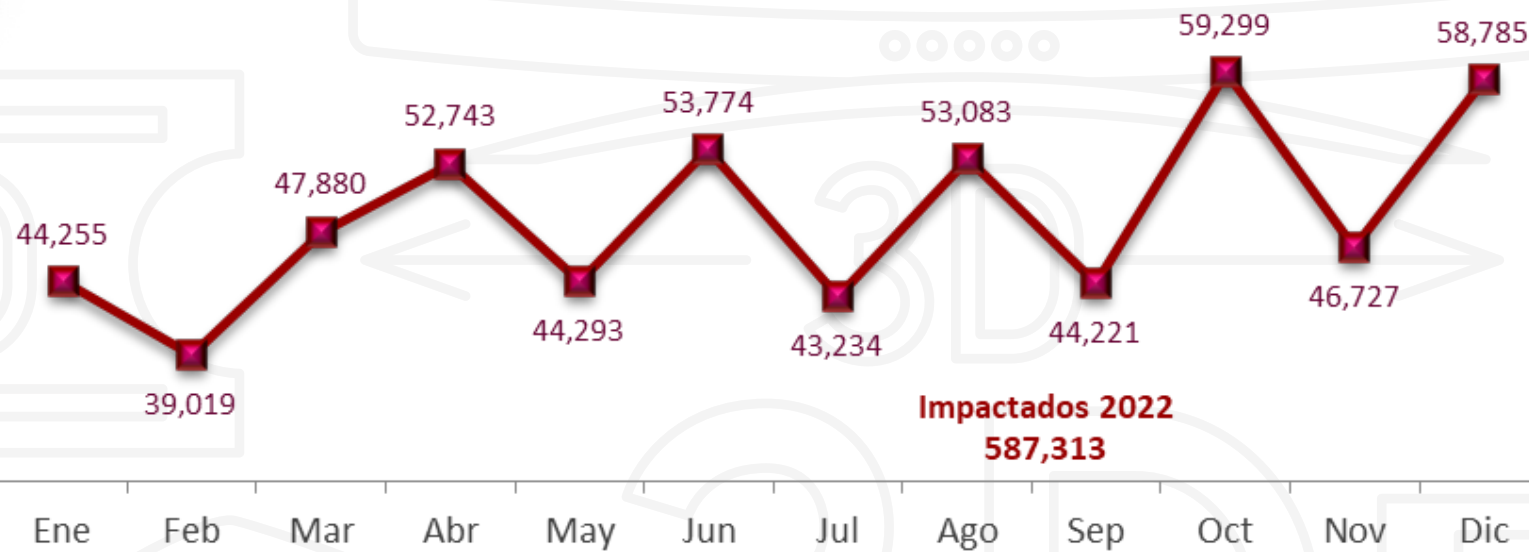

2-18 25%

19-54 53%

55+ 22%

50%

IMPACTADOS POR MES (GRP'S MILES)

ALCANCE MENSUAL PROMEDIO (REACH MILES)

# HÁBITOS DE CONSUMO

Fuente: HR Media. Total Personas TVP Nacional 2022

TX 5063

# “SOCIAL MEDIA

TOTAL DE SEGUIDORES  
242,193

57%

43%

## EDAD

25 - 34 43%  
18 - 24 32%  
35 - 44 16%