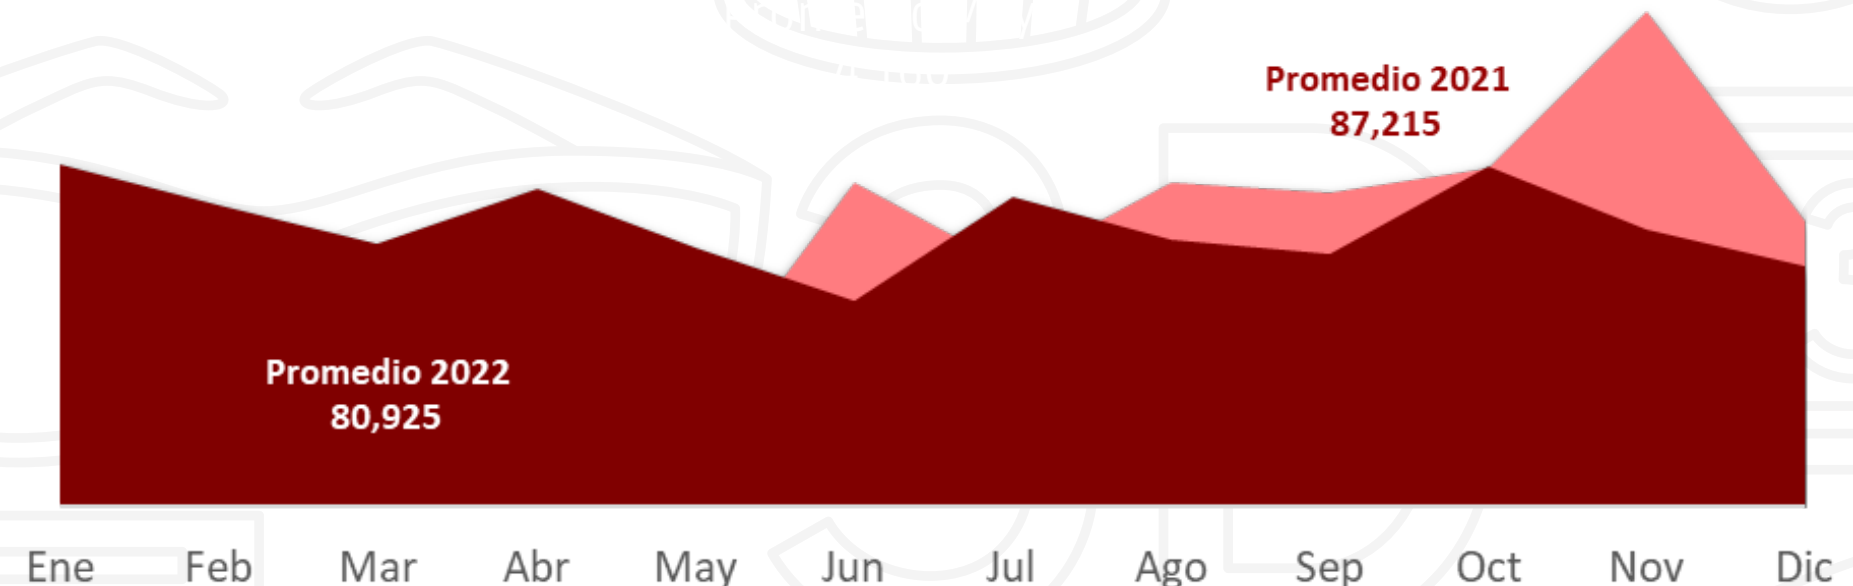

## 178:33:25

Horas consumidas durante el año.  
all day (02:00-25:59 / L-D)

TOTAL VIEWERS NACIONAL

2-18 25%

19-54 53%

55+ 22%

50%

IMPACTADOS POR MES (GRP'S MILES)

ALCANCE MENSUAL PROMEDIO (REACH MILES)

# “SOCIAL MEDIA

TOTAL DE SEGUIDORES  
242,193

57%

43%

## EDAD

25 - 34 43%  
18 - 24 32%  
35 - 44 16%